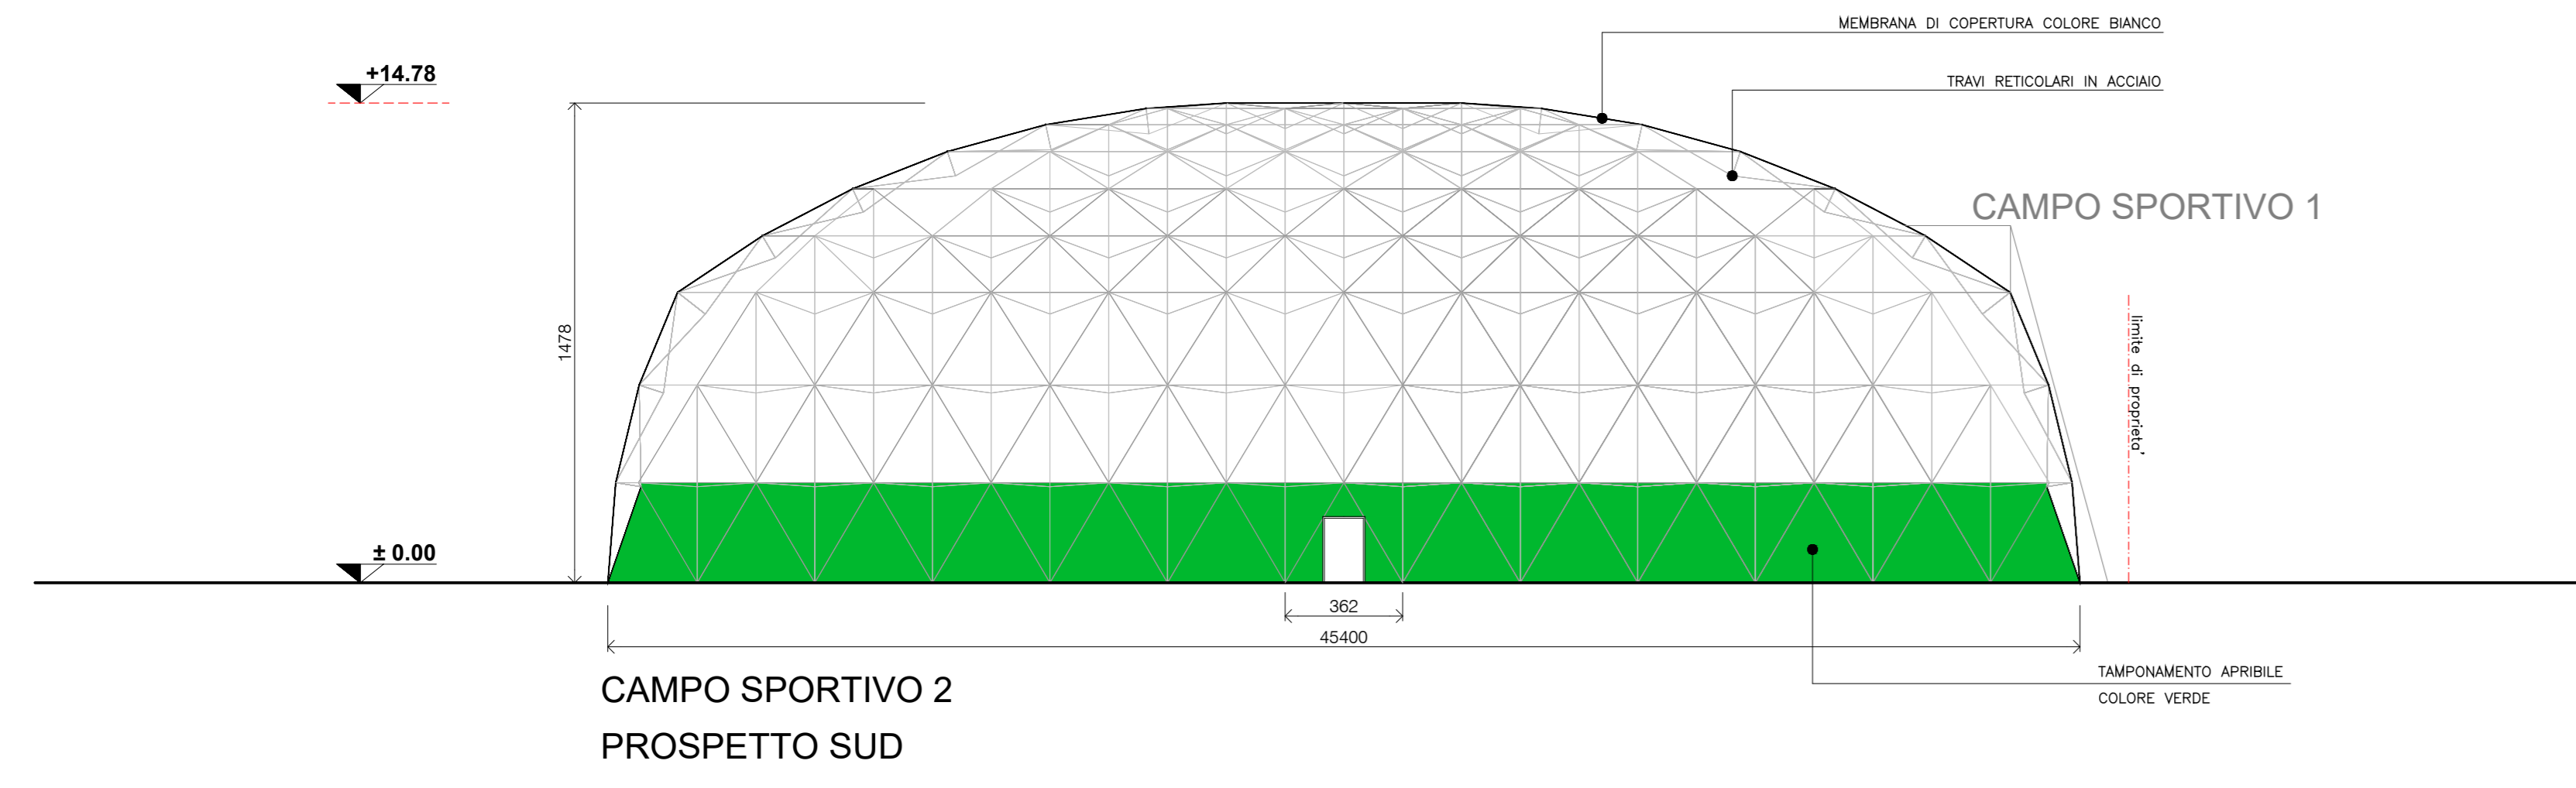

**SIGG. GEMMO MAURIZIO E
RAVASIO SONIA CRISTINA**

PROPRIETA' GEMMO MAURIZIO
RAVASIO SONIA CRISTINA
Via delle Bialle, 78
CARDANO AL CAMPO (VA)

Firma

PROGETTAZIONE Arch. SILVIA DE RISI
Via A. Sciesa 40/C
GALLARATE (VA)
tel. 0331.780468

Firma

DIREZIONE LAVORI Arch. LUCA DE RISI
Via XXV Aprile, 23
Cardano al Campo (VA)
tel. 0331.784069

Firma

IMPRESA COSTRUTTRICE ULISSE S.R.L.
Via Monti e Tognetti, 7
MONZA (MB)
tel. 0331.1351096

Firma

DATA DI AGGIORNAMENTO	N°	DESCRIZIONE

PIANTA COPERTURA PROSPETTI PARTICOLARI COSTRUTTIVI	scala 1 : 200	tavola n°
	Dicembre 2021	2

INNESTI PER ASTE 1/2 ORIZZONTALI Ø48 - SCALA 1:2

INNESTI TIPICI - SCALA 1:2

VISTA 1-1 - SCALA 1:5

GIUNTI TIPO GIRO A TERRA
SCALA 1:5