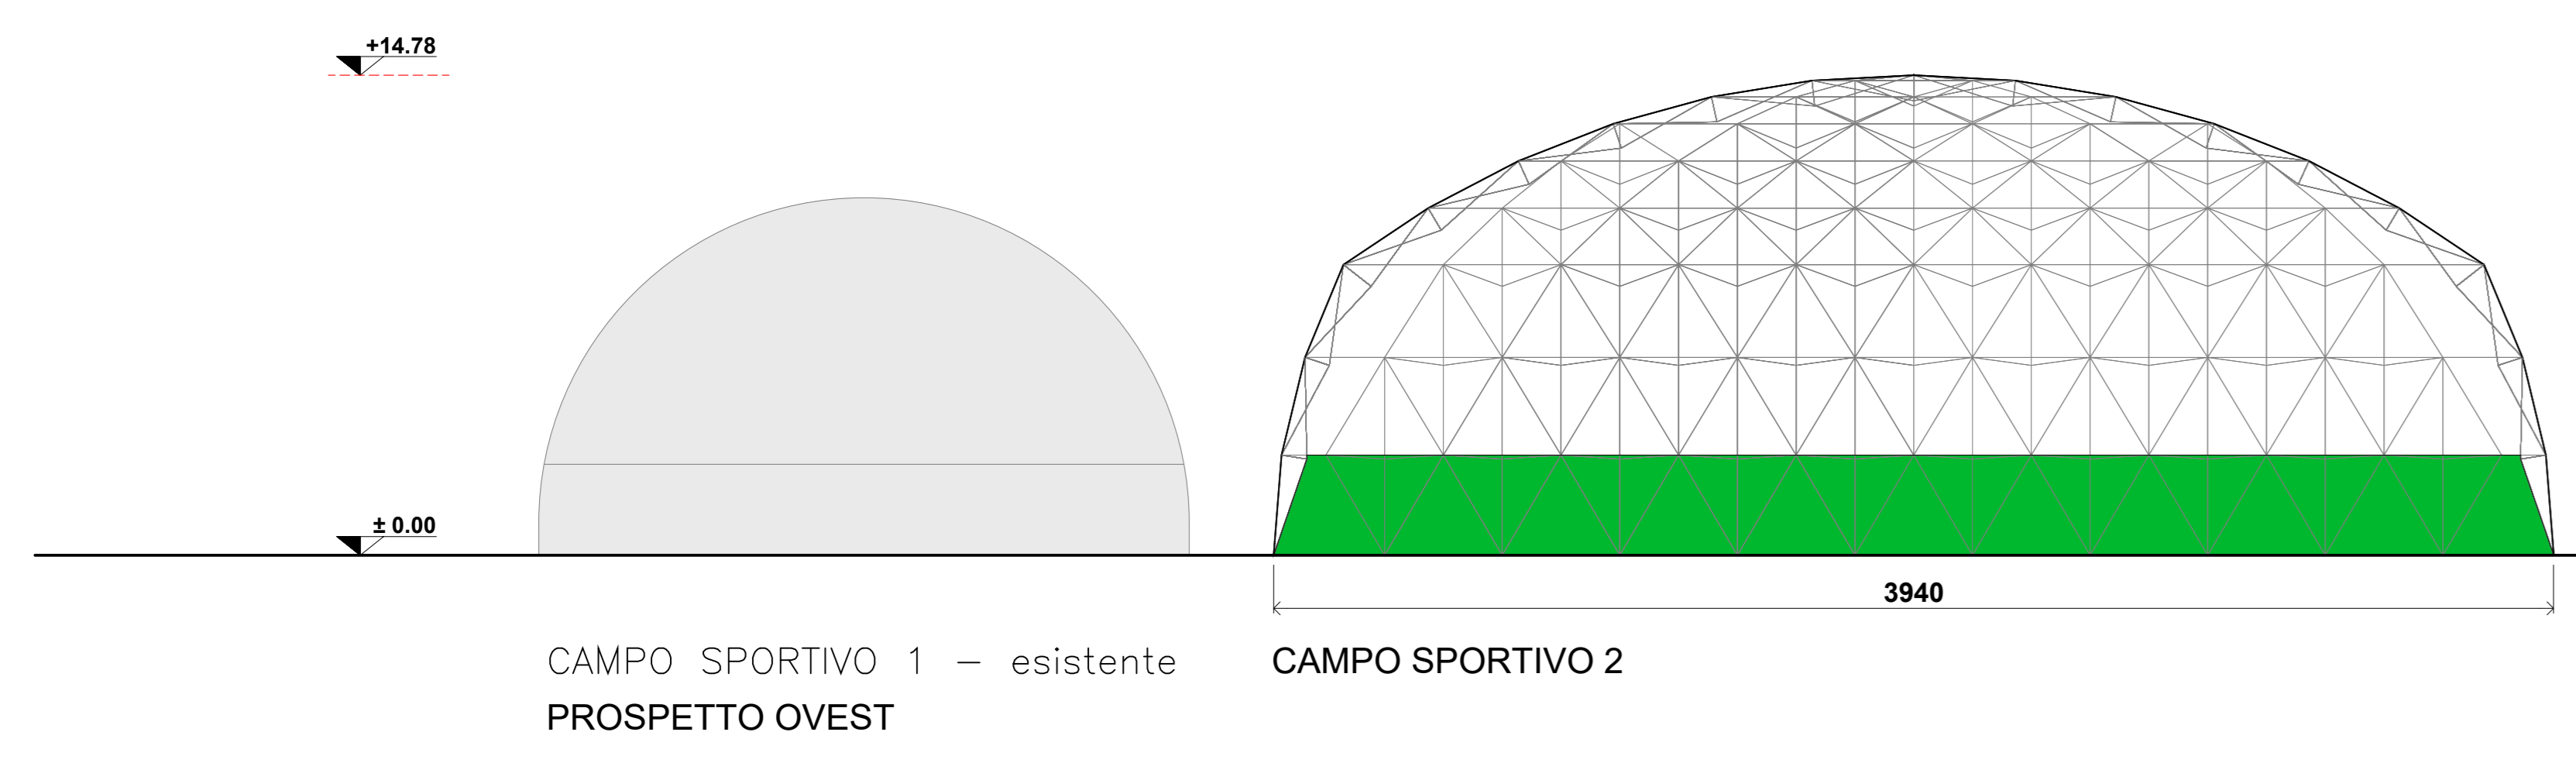

PIANTA COPERTURA PROSPETTI PARTICOLARI COSTRUTTIVI	scala 1 : 200	tavola n°
	Dicembre 2021	2

INNESTI PER ASTE 1/2 ORIZZONTALI Ø48 - SCALA 1:2

INNESTI TIPICI - SCALA 1:2

VISTA 1-1 - SCALA 1:5

GIUNTI TIPO GIRO A TERRA
SCALA 1:5