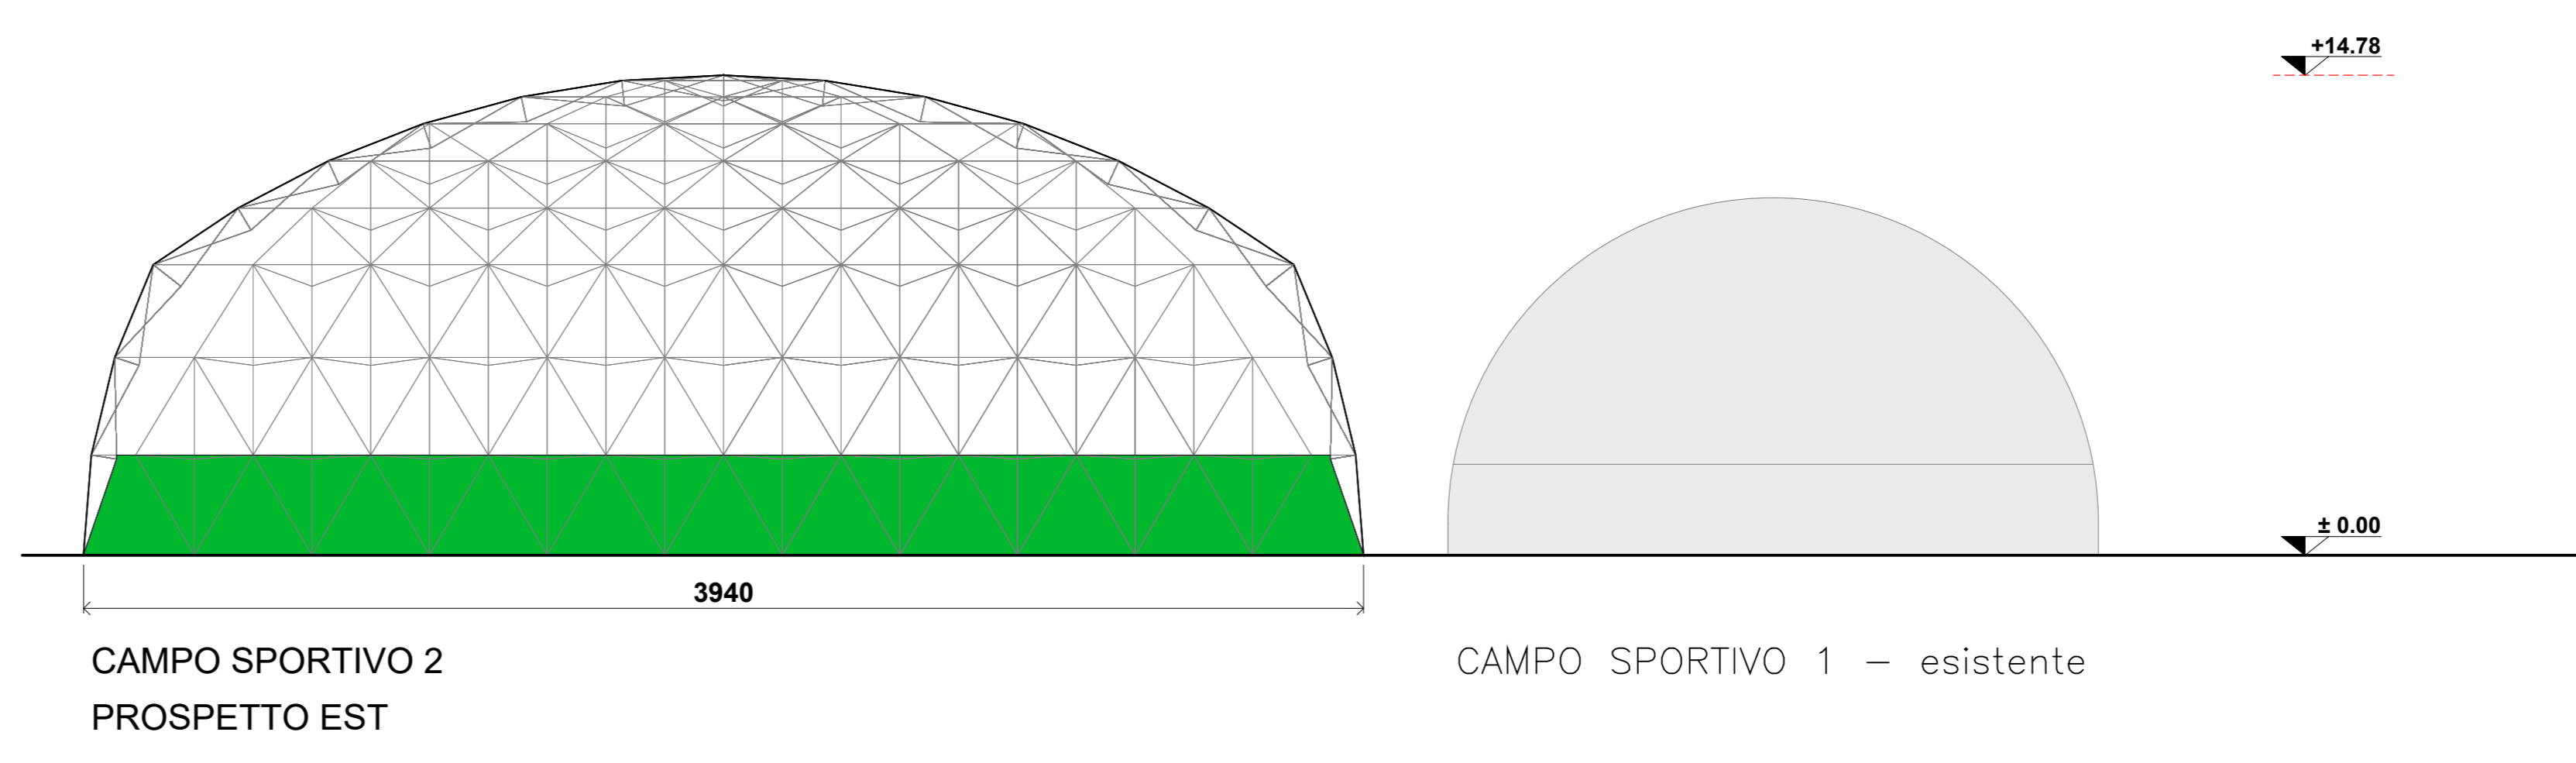

PIANTA COPERTURA PROSPETTI PARTICOLARI COSTRUTTIVI	scala 1 : 200	tavola n°
	Dicembre 2021	2

INNESTI PER ASTE 1/2 ORIZZONTALI Ø48 - SCALA 1:2

INNESTI TIPICI - SCALA 1:2

VISTA 1-1 - SCALA 1:5

GIUNTI TIPO GIRO A TERRA
SCALA 1:5