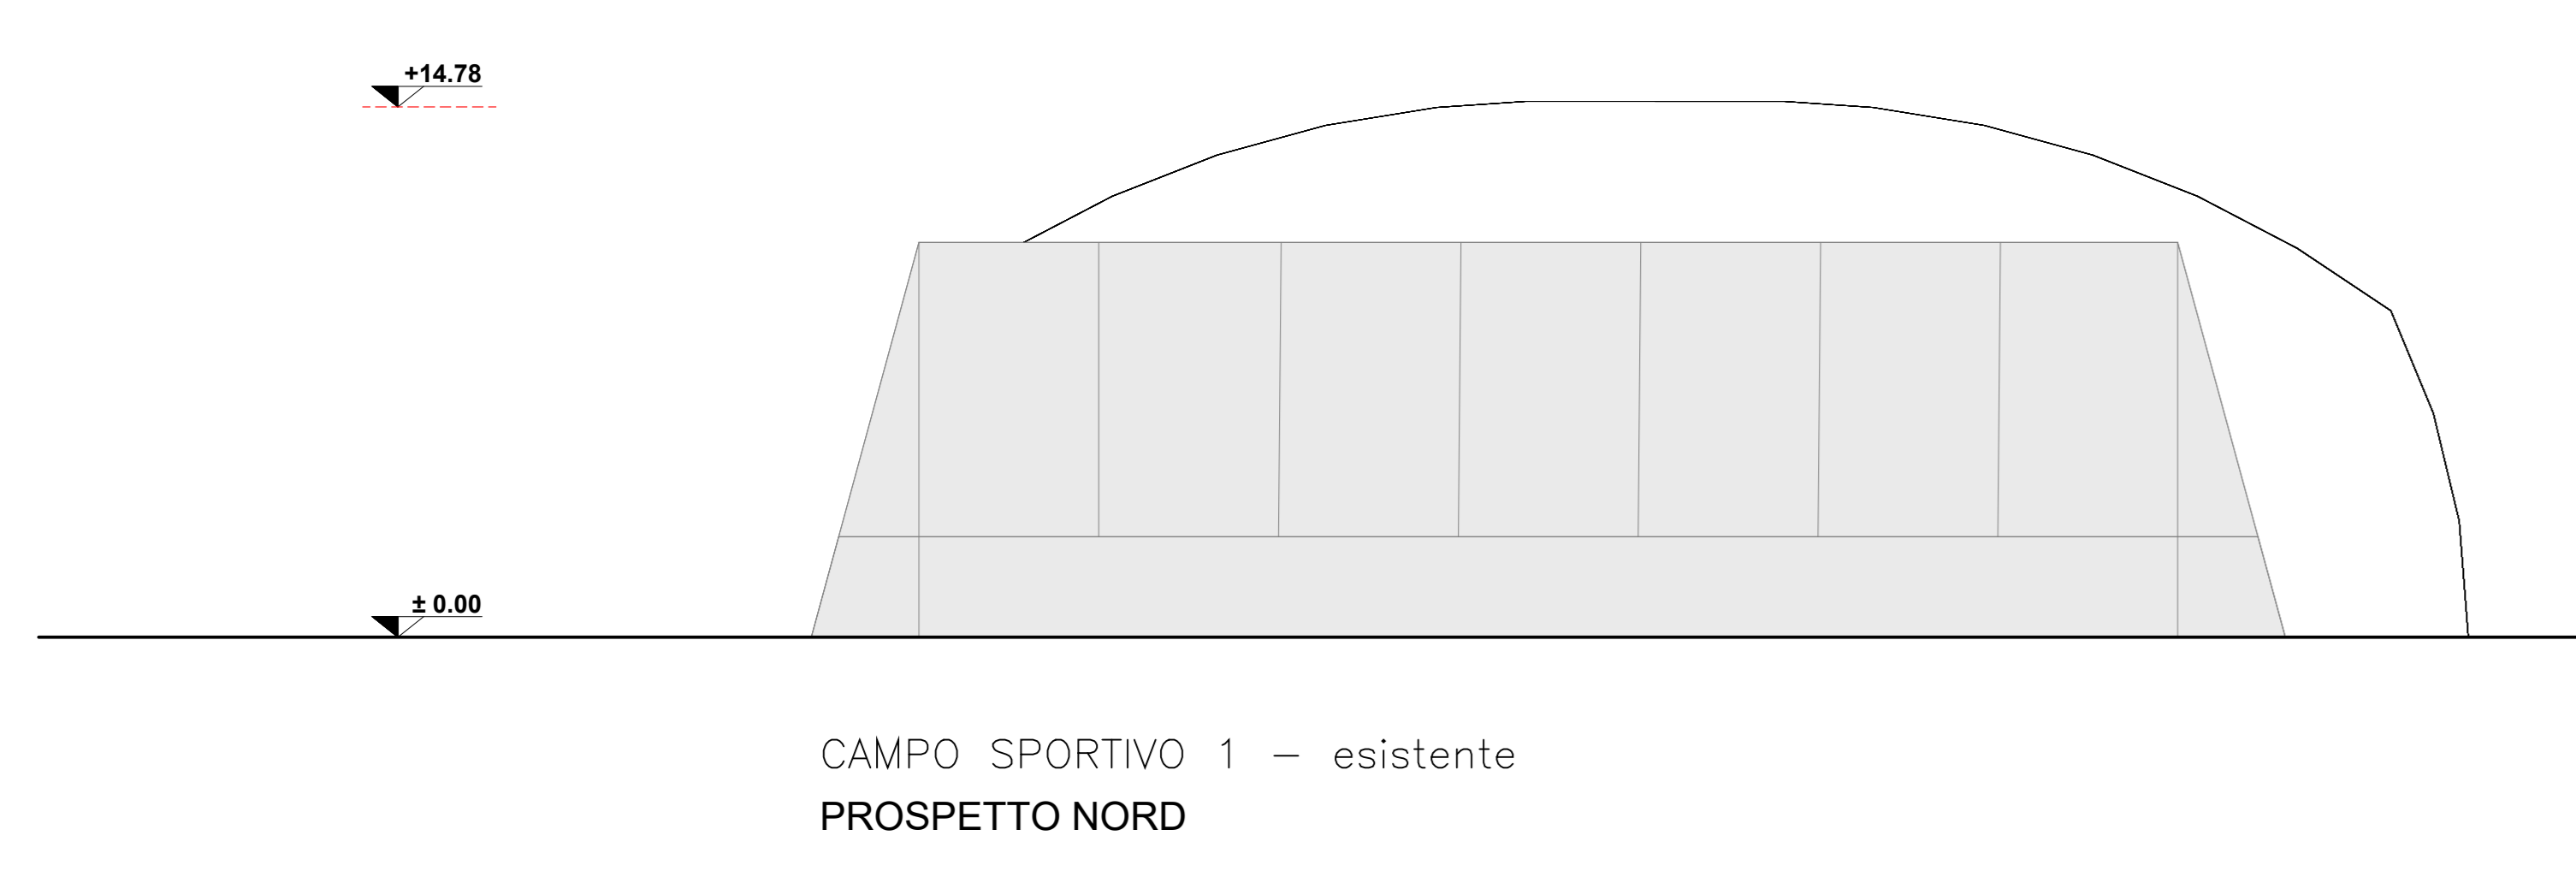

PIANTA COPERTURA PROSPETTI PARTICOLARI COSTRUTTIVI	scala 1 : 200	tavola n°
	Dicembre 2021	2

INNESTI PER ASTE 1/2 ORIZZONTALI Ø48 - SCALA 1:2

INNESTI TIPICI - SCALA 1:2

VISTA 1-1 - SCALA 1:5

GIUNTI TIPO GIRO A TERRA
SCALA 1:5