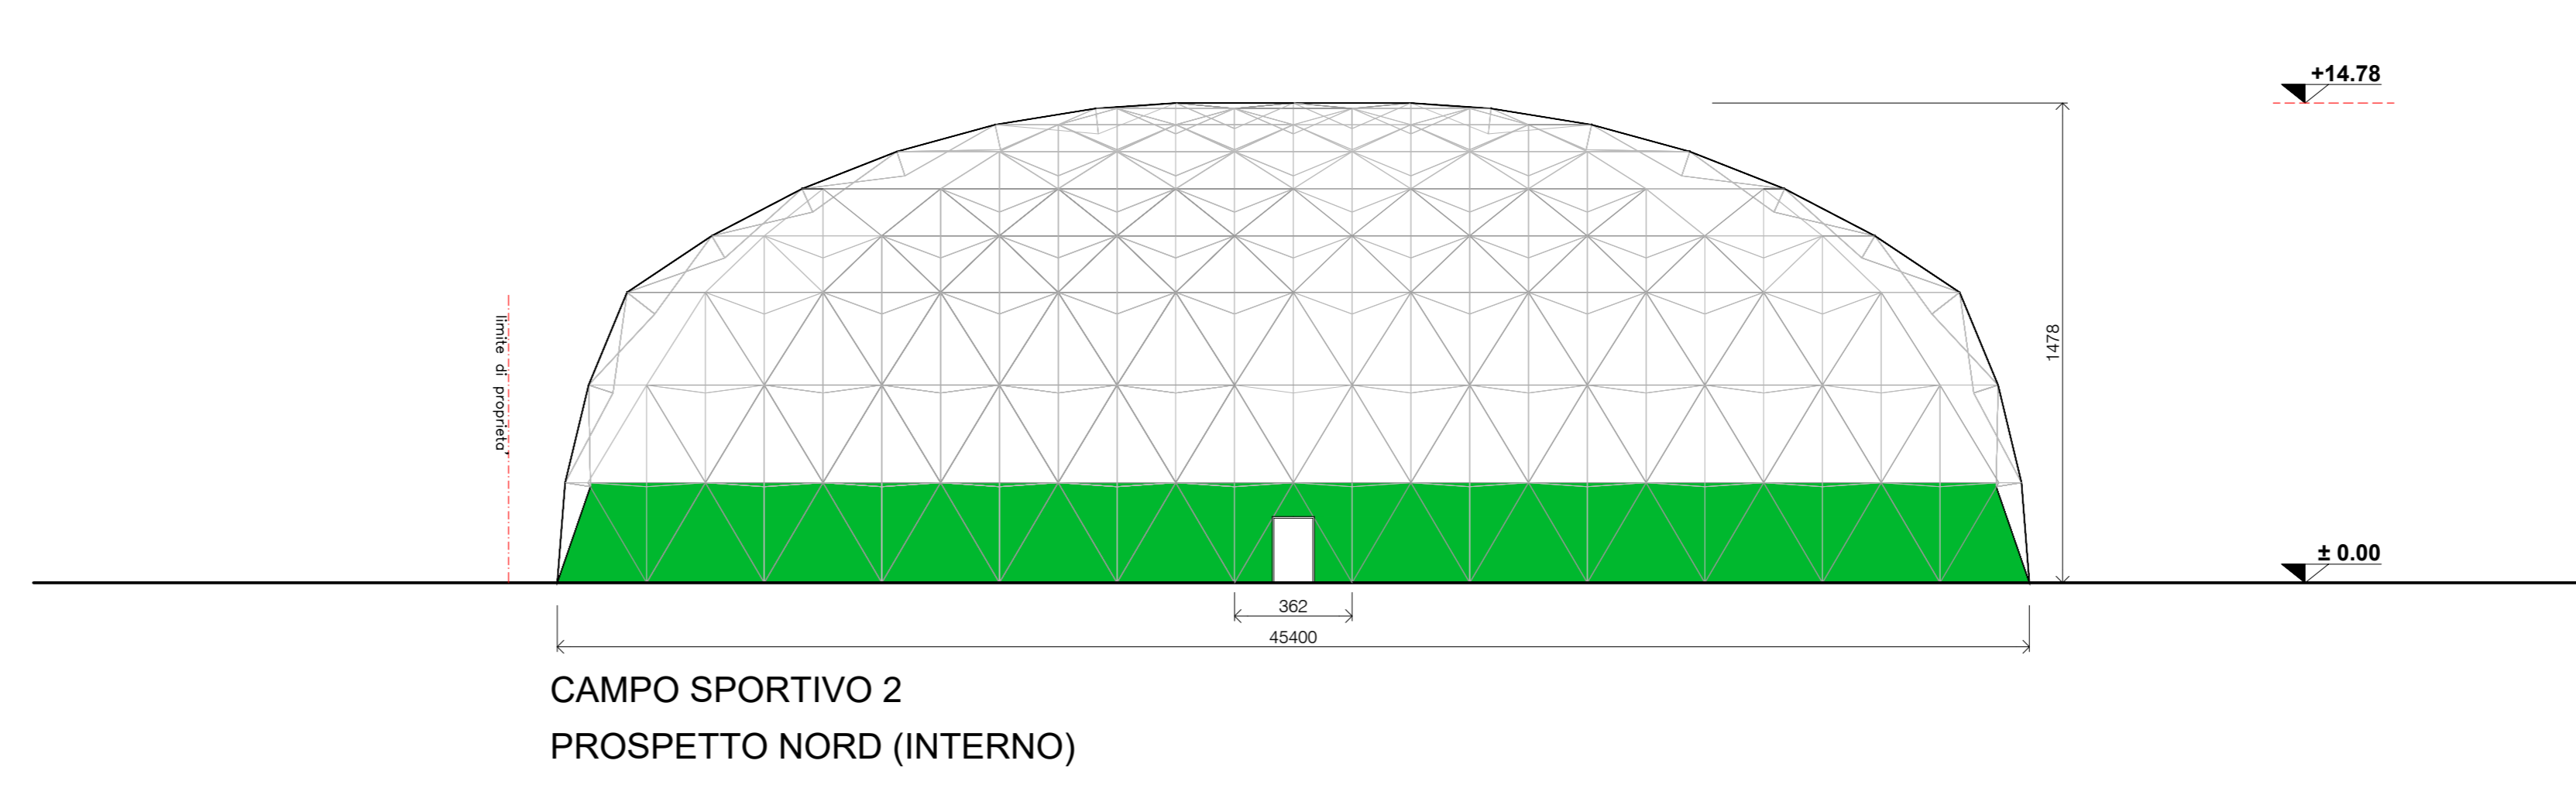

**SIGG. GEMMO MAURIZIO E
RAVASIO SONIA CRISTINA**

PROPRIETA' GEMMO MAURIZIO
RAVASIO SONIA CRISTINA
Via delle Bialle, 78
CARDANO AL CAMPO (VA)

Firma

PROGETTAZIONE Arch. SILVIA DE RISI
Via A. Sciesa 40/C
GALLARATE (VA)
tel. 0331.780468

PIANTA COPERTURA PROSPETTI PARTICOLARI COSTRUTTIVI	scala 1 : 200	tavola n°
	Dicembre 2021	2

INNESTI PER ASTE 1/2 ORIZZONTALI Ø48 - SCALA 1:2

INNESTI TIPICI - SCALA 1:2

VISTA 1-1 - SCALA 1:5

GIUNTI TIPO GIRO A TERRA
SCALA 1:5