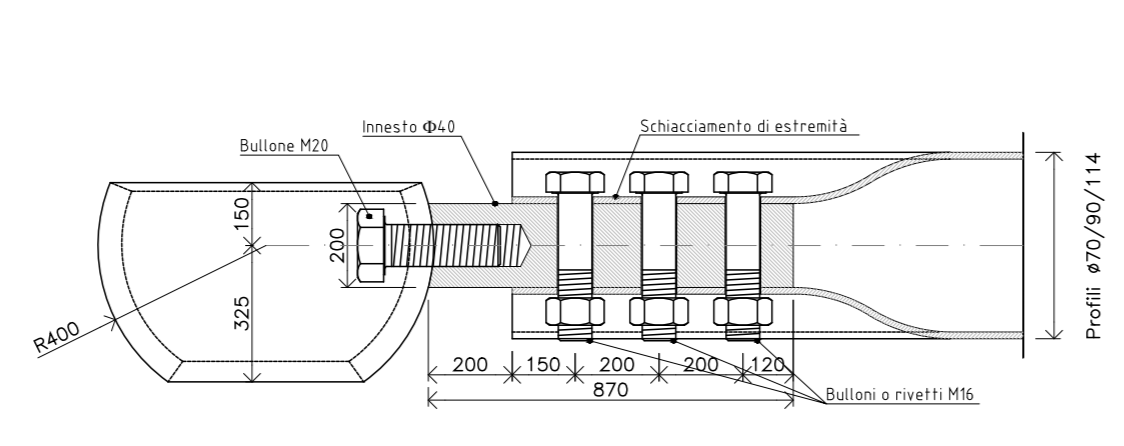

PIANTA COPERTURA PROSPETTI PARTICOLARI COSTRUTTIVI	scala 1 : 200	tavola n°
	Dicembre 2021	2

INNESTI PER ASTE 1/2 ORIZZONTALI Ø48 - SCALA 1:2

INNESTI TIPICI - SCALA 1:2

VISTA 1-1 - SCALA 1:5

GIUNTI TIPO GIRO A TERRA
SCALA 1:5