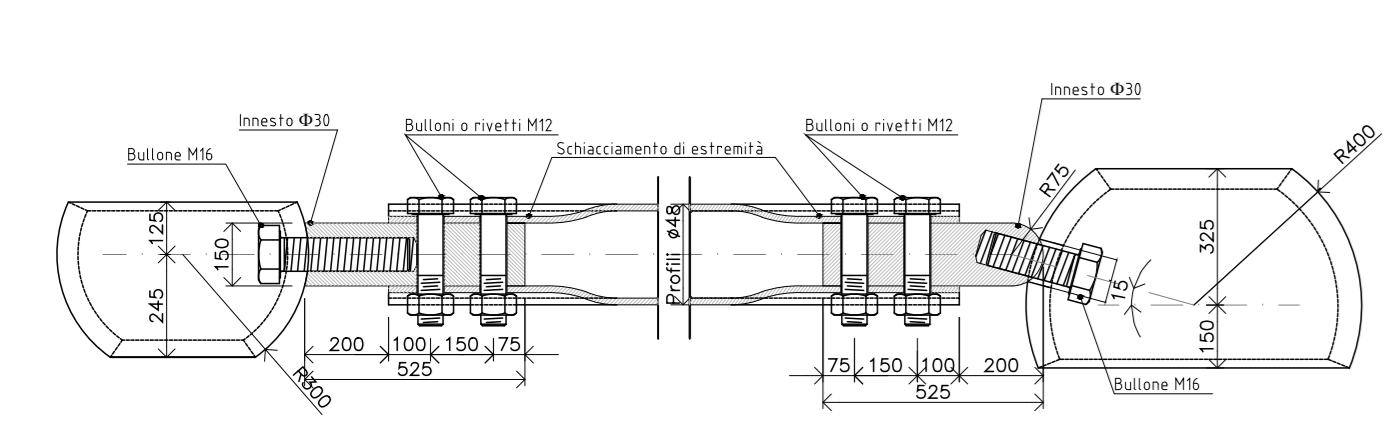

PIANTA COPERTURA PROSPETTI PARTICOLARI COSTRUTTIVI	scala 1 : 200	tavola n°
	Dicembre 2021	2

INNESTI PER ASTE 1/2 ORIZZONTALI Ø48 - SCALA 1:2

INNESTI TIPICI - SCALA 1:2

VISTA 1-1 - SCALA 1:5

GIUNTI TIPO GIRO A TERRA
SCALA 1:5