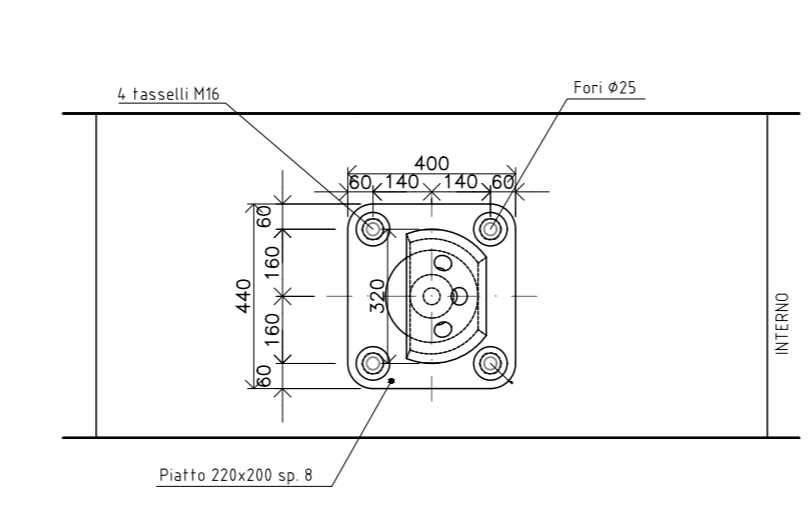

PIANTA COPERTURA PROSPETTI PARTICOLARI COSTRUTTIVI	scala 1 : 200	tavola n°
	Dicembre 2021	2

INNESTI PER ASTE 1/2 ORIZZONTALI Ø48 - SCALA 1:2

INNESTI TIPICI - SCALA 1:2

VISTA 1-1 - SCALA 1:5

GIUNTI TIPO GIRO A TERRA
SCALA 1:5