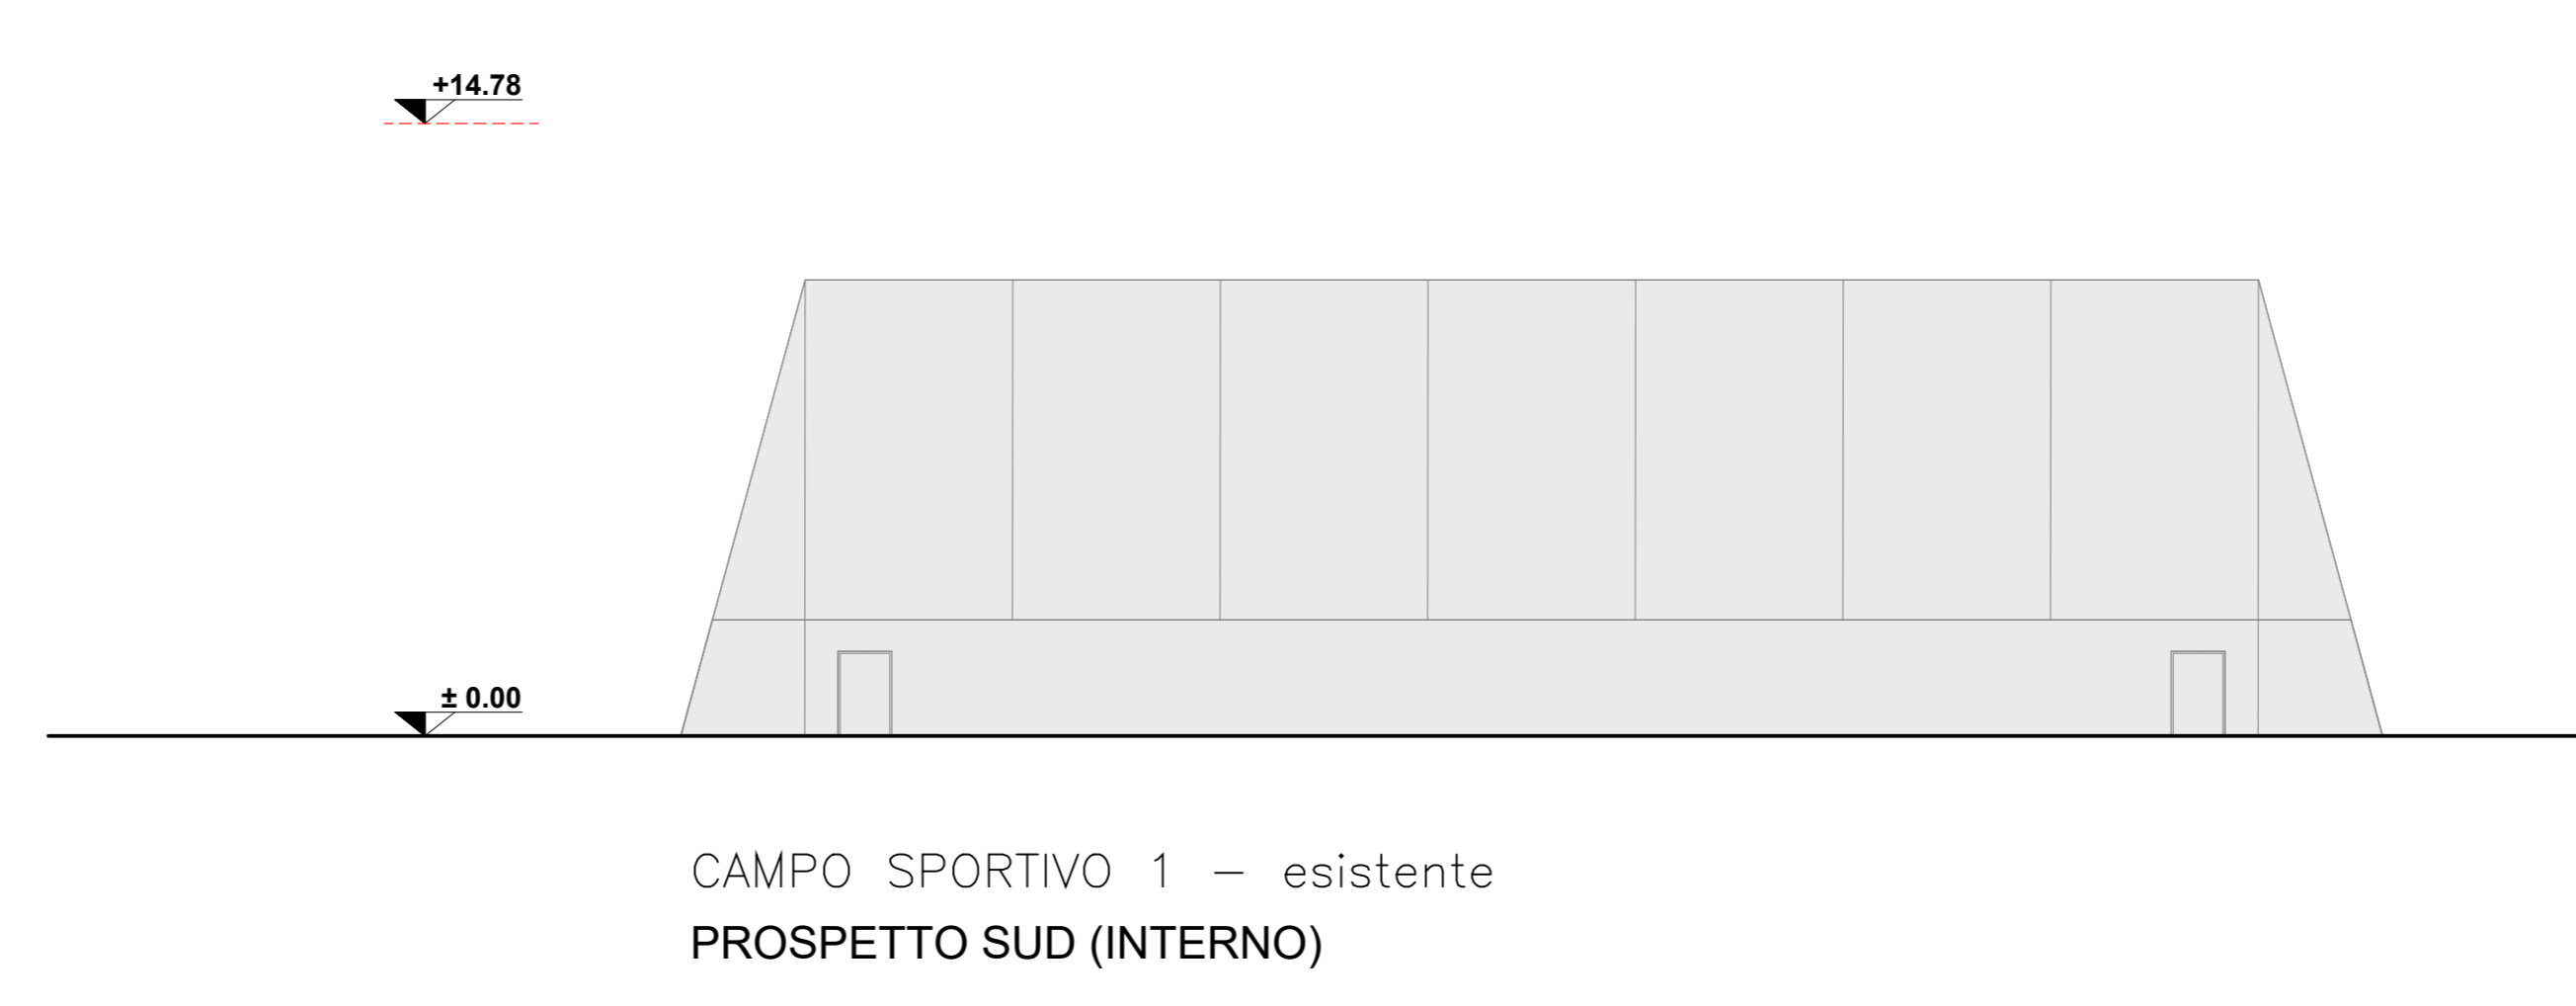

PIANTA COPERTURA PROSPETTI PARTICOLARI COSTRUTTIVI	scala 1 : 200	tavola n°
	Dicembre 2021	2

INNESTI PER ASTE 1/2 ORIZZONTALI Ø48 - SCALA 1:2

INNESTI TIPICI - SCALA 1:2

VISTA 1-1 - SCALA 1:5

GIUNTI TIPO GIRO A TERRA
SCALA 1:5